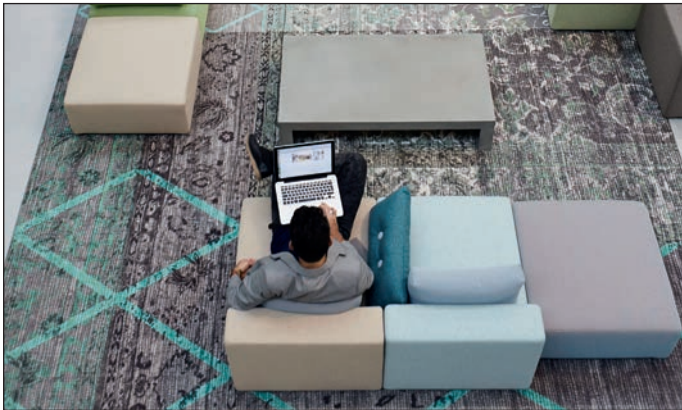

Hergebruik stond centraal tijdens het ontwerpen van het Moduplus-systeem. Daarin voorzien we met een verwisselbare hoes. Zo is de bekleding gemakkelijk te reinigen of te vervangen. En door de modulaire opbouw kunnen alle gebruikte onderdelen separaat worden vervangen. Of gerecycled, als ze met pensioen mogen. Aan het einde van de gebruiksduur nemen we zelfs alle elementen terug.