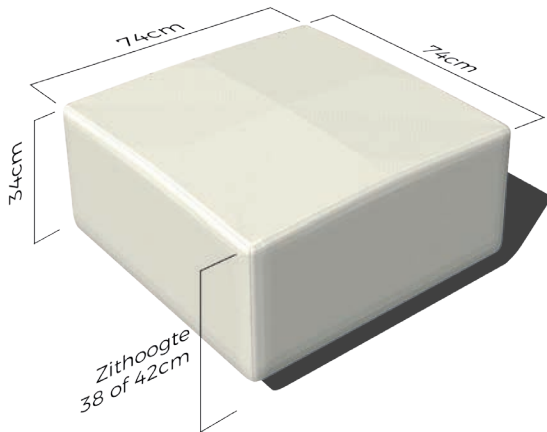

AFMETINGEN:

ZITLEMENT