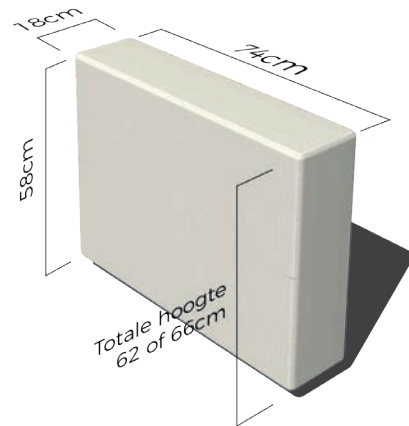

Hoewel het Moduplus Outdoor-systeem niet onder de indruk is van de weerselementen, raden we je toch aan om het systeem aan te kleden met een winterhoes op het moment dat het buitenseizoen achter ons ligt. Of op te bergen, als daar plek voor is. Door de modulaire opbouw neemt de set erg weinig ruimte in. Maar we hebben een veel betere tip: gebruik je systeem gewoon in de huiskamer. Zo geniet je er het hele jaar van!

AFMETINGEN:

ZITLEMENT

LEUNING

KUSSENS